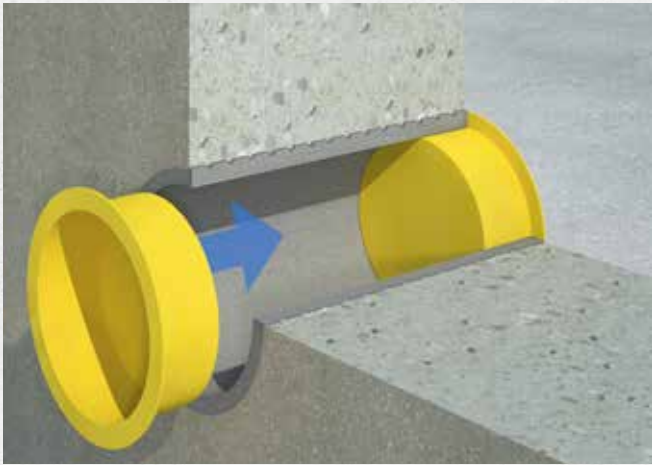

Curaflex® Verschlussstopfen (1702)

25
Jahre
Garantie

TECHNISCHE DETAILS

- Stopfen zum Verschließen vom Futterrohr während der Rohbauphase um das Eindringen von Schmutz und Fremdkörpern zu verhindern
- Versehen mit einem breiten Rand zum sicheren Halt im Futterrohr
- Lieferbar für Futterrohre bis DN 400

MATERIAL

- Kunststoff

Innendurchmesser Futterrohr DN in [mm]	Außendurchmesser Verschlussstopfen [mm]	Bauteilhöhe [mm]	Artikelnummer
80	90	29	1 99 0 702 080 0 0
100	110	30	1 99 0 702 100 0 0
125	135	30	1 99 0 702 125 0 0
150	159,5	33	1 99 0 702 150 0 0
200	214	38	1 99 0 702 200 0 0
250	264	46	1 99 0 702 250 0 0
300	314	23	1 99 0 702 300 0 0
350	455	21	1 99 0 702 350 0 0
400	420	33	1 99 0 702 400 0 0