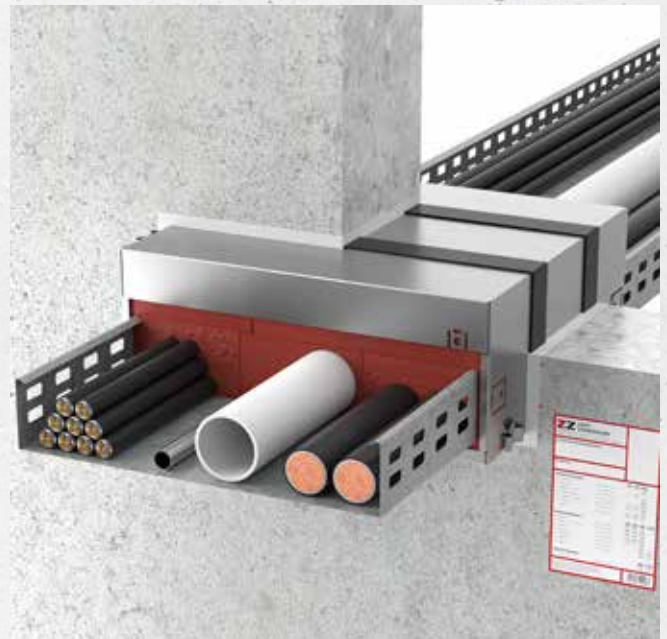

# ZZ<sup>®</sup> M60-S90 Brandschutzbox

- Abschottung von Kabel, Rohre und Kombinationen
- 90 Minuten Feuerwiderstandsfähigkeit
- In leichten Trennwänden, Massivwänden und Massivdecken
- Modulare Brandabschottung

## PRODUKTVORTEILE

- Hohe Planungs- und Anwendungssicherheit durch vorgefertigtes modular erweiterbares Bauteil
- Freie Öffnung kann zu 100 % belegt werden
- Zeitvorsprung durch Montage in frühen Bauphasen
- Sicherheitsvorsprung als robuste Blindabschottung schon im Bau
- Einfachste staub- und faserfreie Endmontage

## TECHNISCHE DETAILS

- Leichte Trennwände,  $d \geq 10$  cm
- Massivwände,  $d \geq 10$  cm
- Massivdecken,  $d \geq 15$  cm
- Schottdicke,  $d = 300$  mm
- Max. Öffnungsgröße Wände: umlaufend  $\leq 10$  mm
- Max. Öffnungsgröße Decken: umlaufend  $\leq 30$  mm
- Kabel aller Art (ohne innere Hohlräume),  $\varnothing \leq 80$  mm
- Hohlleiterkabel
- Kabelbündel,  $\varnothing \leq 100$  mm, Einzelkabel  $\varnothing \leq 21$  mm
- Hydraulikleitungen „AEROQUIP“,  $\varnothing \leq 64,3$  mm
- „WICU eco“,  $\varnothing \leq 35$  mm + 18 mm Isolierung
- Klimaleitungen
- Kabeltragekonstruktionen aus Stahl, Aluminium oder Kunststoff dürfen durch die Abschottung geführt werden
- Elektro-Installationsrohre, biegsam oder starr, aus Kunststoff  $\varnothing \leq 63$  mm, auch als Bündel  $\varnothing \leq 100$  mm

## ZUSÄTZLICHE HINWEISE

- Restöffnungsverschluß mittels ZZ<sup>®</sup> 330 Brandschutzschaum, ggf. in Kombination mit ZZ<sup>®</sup> 231-60 Brandschutzeinlagen (Zubehörartikel)
- ZZ<sup>®</sup> Brandschutzboxen sind mittig in die Rohbauöffnung der Wand bzw. bündig deckenunterseitig in die Decke einzusetzen
- Gruppenanordnung möglich
- Ggf. Ausbildung eines Rahmens notwendig
- Kabel/Kabelbündel/Kabeltragekonstr./EIR dürfen innen an die ZZ<sup>®</sup> Brandschutzboxen anliegen