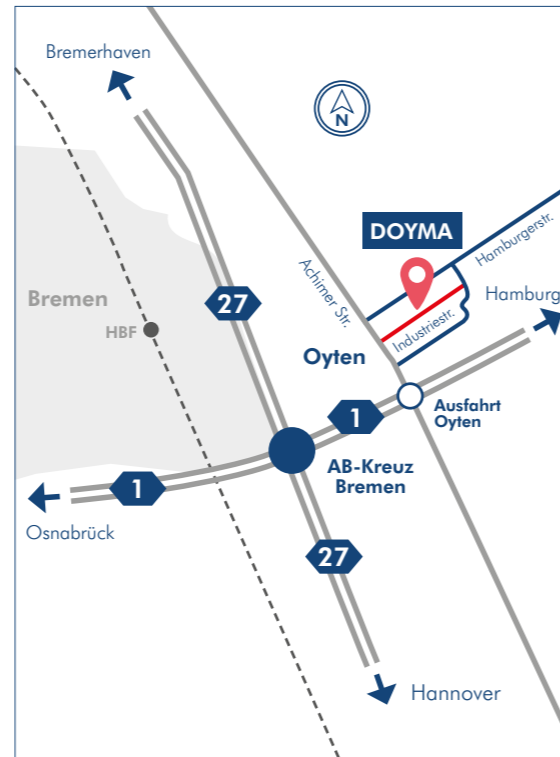

ANFAHRT / HOW TO FIND US