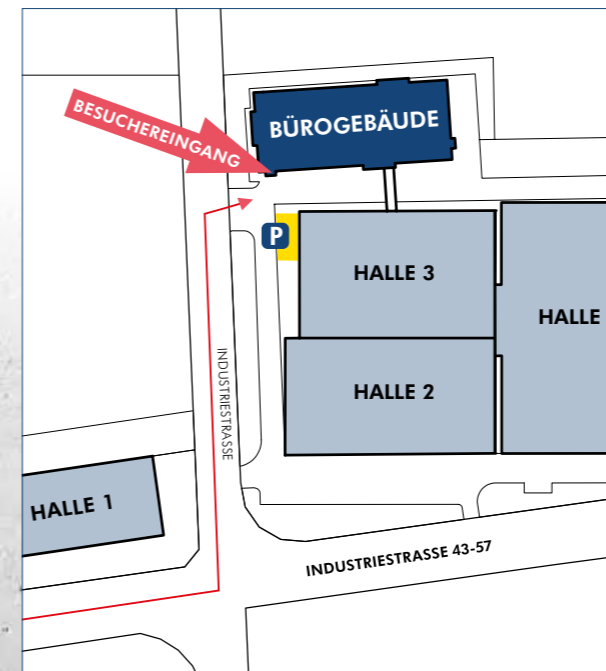

PARKING

You can park directly in front of our office building in the visitor parking spaces and then report to reception (see sketch - parking spaces marked in yellow).