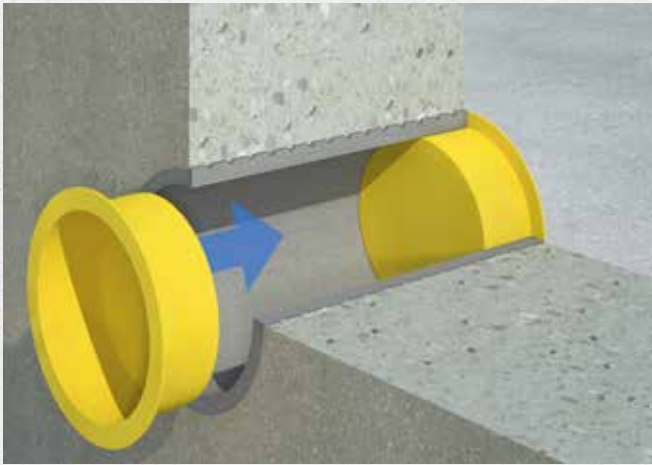

Curaflex® Verschlussstopfen (1702)

25
Jahre
Garantie

TECHNISCHE DETAILS

- Stopfen zum Verschließen vom Futterrohr während der Rohbauphase um das Eindringen von Schmutz und Fremdkörpern zu verhindern
- versehen mit einem breiten Rand zum sicheren Halt im Futterrohr
- lieferbar für Futterrohre bis DN 400

MATERIAL

- Kunststoff

Innendurchmesser Futterrohr DN in [mm]	Außendurchmesser Verschlussstopfen [mm]	Bauteilhöhe [mm]	Artikelnummer
80	90	29	1 99 0 702 080 0 0
100	110	30	1 99 0 702 100 0 0
125	135	30	1 99 0 702 125 0 0
150	159,5	33	1 99 0 702 150 0 0
200	214	38	1 99 0 702 200 0 0
250	264	46	1 99 0 702 250 0 0
300	314	23	1 99 0 702 300 0 0
350	455	21	1 99 0 702 350 0 0
400	420	33	1 99 0 702 400 0 0