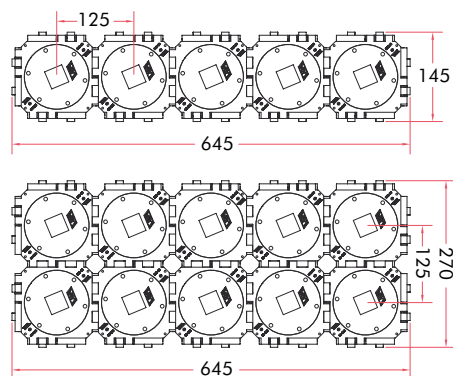

UGA Dichtpackung BKD 90

inkl. druckwasserdichten Blinddeckeln

DRÜCKENDES WASSER

- Einsatz in noch zu erstellende Bauwerke bei WU-Betonkonstruktionen (Weiße Wanne)
- mit Bajonettverschluss

PRODUKTVORTEILE

- schnelle, einfache Montage
- durch Blinddeckel bereits im Einbau gas- und druckwasserdicht
- dauerhaft zuverlässige Abdichtung
- vielfältige Varianten und Anschlussmöglichkeiten durch passgenaue Systemdeckel und Systemeinsätze
- durch einfaches Zusammenstecken der Dichtpackungen Möglichkeit der Paketbildung
- keine Nachbearbeitung erforderlich
- Spezialausführung für Doppel-/Elementwände

TECHNISCHE DETAILS

- Einfach-Dichtpackung einsetzbar von 60 bis 500 mm Wanddicke
- Doppel-Dichtpackung einsetzbar von 100 bis 500 mm Wanddicke
- Ausführung für Wanddicken über 500 mm möglich

PRODUKTUMFANG

PAKETBILDUNG

Schräg-Dichtpackung

Geeignet für schräggeführte Kabel aus jeder Richtung im Winkel von 30°, 45° oder 60°. Mit Hilfsrahmen und Styroporkeil. Einfach- oder Doppel-Dichtpackung lieferbar. Mindestwanddicke beträgt 200 mm.

Artikel	Winkel
Schräg-Einfach-Dichtpackung	
BKD90-K-S30/(L)	30°
BKD90-K-S45/(L)	45°
BKD90-K-S60/(L)	60°
Schräg-Doppel-Dichtpackung	
BKD90-K2-S30/(L)	30°
BKD90-K2-S45/(L)	45°
BKD90-K2-S60/(L)	60°

Bei Paketbildung übereinander sind die Abstände des Hilfsrahmens zu berücksichtigen.