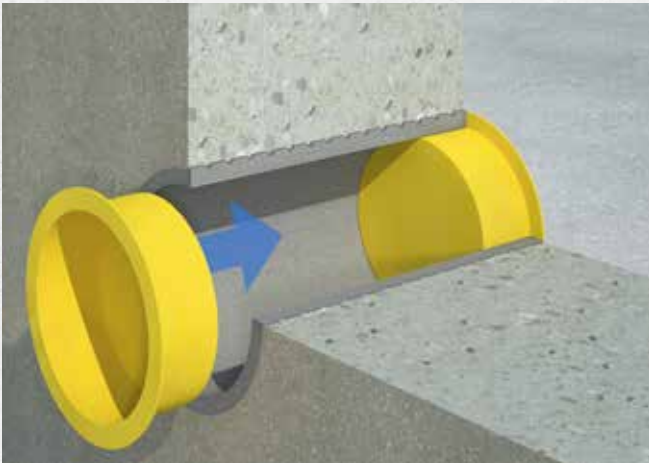

Curaflex® Verschlussstopfen (1702)

25
Jahre
Garantie

TECHNISCHE DETAILS

- Stopfen zum Verschließen vom Futterrohr während der Rohbauphase um das Eindringen von Schmutz und Fremdkörpern zu verhindern
- versehen mit einem breiten Rand zum sicheren Halt im Futterrohr
- lieferbar für Futterrohre bis DN 400

MATERIAL

- Kunststoff

Innendurchmesser Futterrohr DN in [mm]	Außendurchmesser Verschlussstopfen [mm]	Bauteilhöhe [mm]	Artikelnummer
80	90	29	1 99 0 702 080 0 0
100	110	30	1 99 0 702 100 0 0
125	135	30	1 99 0 702 125 0 0
150	159,5	33	1 99 0 702 150 0 0
200	214	38	1 99 0 702 200 0 0
250	264	46	1 99 0 702 250 0 0
300	314	23	1 99 0 702 300 0 0
350	455	21	1 99 0 702 350 0 0
400	420	33	1 99 0 702 400 0 0