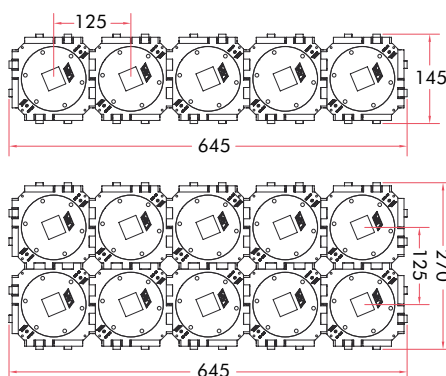

UGA Dichtpackung BKD 90

inkl. druckwasserdichten Blinddeckeln

DRÜCKENDES WASSER

- Einsatz in noch zu erstellende Bauwerke bei WU-Betonkonstruktionen (Weiße Wanne)
- mit Bajonettverschluss

PRODUKTVORTEILE

- schnelle, einfache Montage
- durch Blinddeckel bereits im Einbau gas- und druckwasserdicht
- dauerhaft zuverlässige Abdichtung
- vielfältige Varianten und Anschlussmöglichkeiten durch passgenaue Systemdeckel und Systemeinsätze
- durch einfaches Zusammenstecken der Dichtpackungen Möglichkeit der Paketbildung
- keine Nachbearbeitung erforderlich
- Spezialausführung für Doppel-/Elementwände

TECHNISCHE DETAILS

- Einfach-Dichtpackung einsetzbar von 60 bis 500 mm Wanddicke
- Doppel-Dichtpackung einsetzbar von 100 bis 500 mm Wanddicke
- Ausführung für Wanddicken über 500 mm möglich

PRODUKTUMFANG

PAKETBILDUNG

Schräg-Dichtpackung

Geeignet für schräggeführte Kabel aus jeder Richtung im Winkel von 30°, 45° oder 60°. Mit Hilfsrahmen und Styroporkeil. Einfach- oder Doppel-Dichtpackung lieferbar. Mindestwanddicke beträgt 200 mm.

Artikel	Winkel
Schräg-Einfach-Dichtpackung	
BKD90-K-S30/(L)	30°
BKD90-K-S45/(L)	45°
BKD90-K-S60/(L)	60°
Schräg-Doppel-Dichtpackung	
BKD90-K2-S30/(L)	30°
BKD90-K2-S45/(L)	45°
BKD90-K2-S60/(L)	60°

Bei Paketbildung übereinander sind die Abstände des Hilfsrahmens zu berücksichtigen.