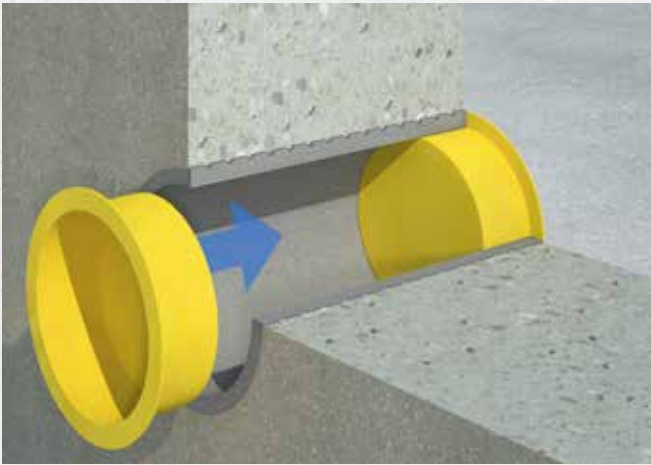

Curaflex® Verschlussstopfen (1702)

25
Jahre
Garantie

TECHNISCHE DETAILS

- Stopfen zum Verschließen vom Futterrohr während der Rohbauphase um das Eindringen von Schmutz und Fremdkörpern zu verhindern
- versehen mit einem breiten Rand zum sicheren Halt im Futterrohr
- lieferbar für Futterrohre bis DN 400

MATERIAL

- Kunststoff

Innendurchmesser Futterrohr DN in [mm]	Außendurchmesser Verschlussstopfen [mm]	Bauteilhöhe [mm]	Artikelnummer
80	90	29	1 99 0 702 080 0 0
100	110	30	1 99 0 702 100 0 0
125	135	30	1 99 0 702 125 0 0
150	159,5	33	1 99 0 702 150 0 0
200	214	38	1 99 0 702 200 0 0
250	264	46	1 99 0 702 250 0 0
300	314	23	1 99 0 702 300 0 0
350	455	21	1 99 0 702 350 0 0
400	420	33	1 99 0 702 400 0 0