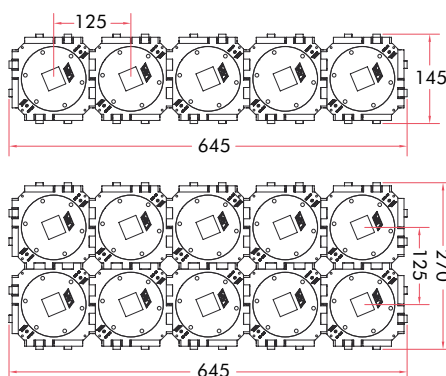

TECHNISCHE DETAILS

- Einfach-Dichtpackung einsetzbar von 60 bis 500 mm Wanddicke
- Doppel-Dichtpackung einsetzbar von 100 bis 500 mm Wanddicke
- Ausführung für Wanddicken über 500 mm möglich

PRODUKTUMFANG

PAKETBILDUNG

Schräg-Dichtpackung

Geeignet für schräggeführte Kabel aus jeder Richtung im Winkel von 30°, 45° oder 60°. Mit Hilfsrahmen und Styroporkeil. Einfach- oder Doppel-Dichtpackung lieferbar. Mindestwanddicke beträgt 200 mm.