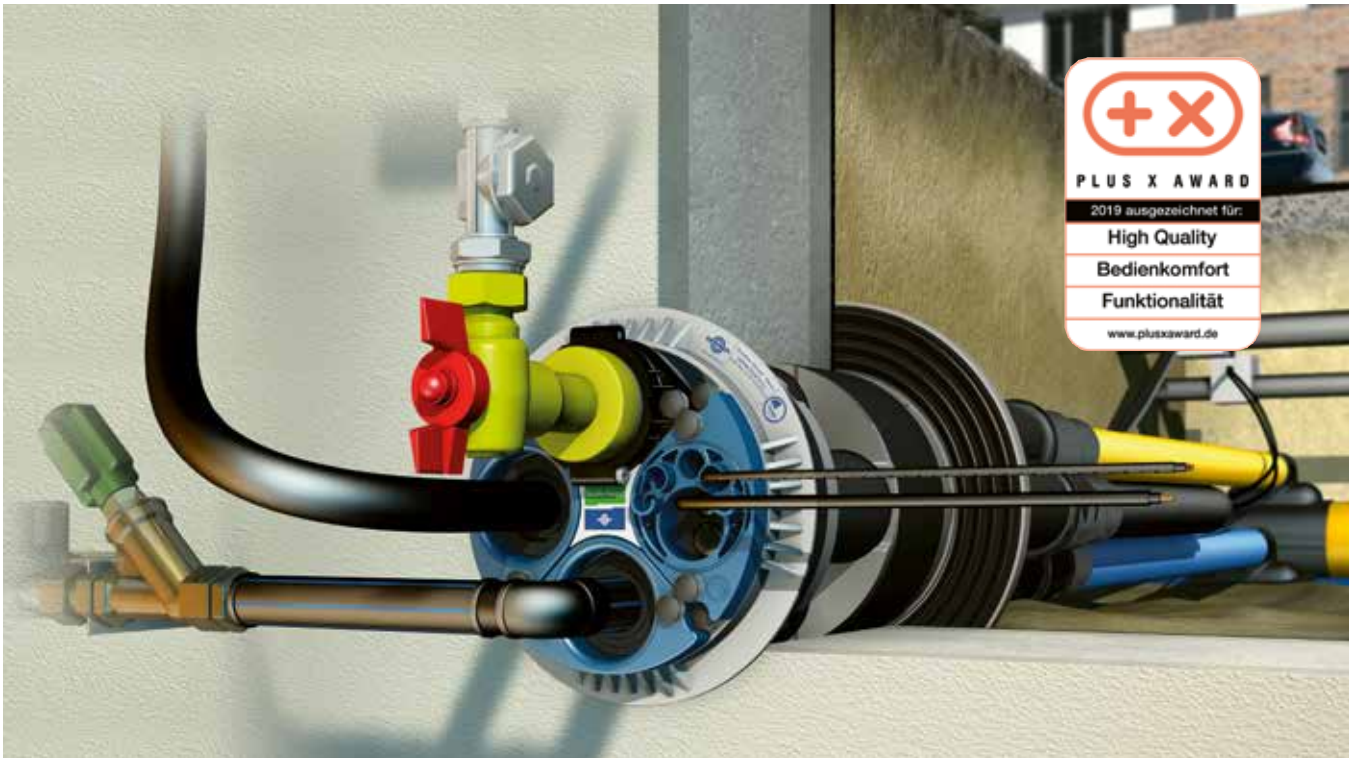

## ANWENDUNG

Beidseitig abdichtende Mehrsparten-Hauseinführung. Mit zusätzlichem Dichtflansch nach DIN 18533 auf der Wandaußenseite zur Abdichtung von Hautabdichtungen (Schwarze Wanne). Auch geeignet für WU-Betonkernbohrung und Doppel-/Elementwände!

Für die Gewerke Gas, Wasser, Strom und Telekommunikation. **Komplett mit erforderlichem Zubehör ausgestattet.**

## PRODUKTVORTEILE

- DVGW-zugelassene Produkte nach VP 601 (B1)
- alle Gewerke mit gas- und druckwasserdichten Blindstopfen vorbelegt und vormontiert
- Geprüfte Gas- und Druckwasserdichtigkeit gem. DIN 18322: höchste Sicherheit durch Trennung aller Versorgungsleitungen
- das Dichtungssystem ist als „radondicht“ zertifiziert
- kompakte und platzsparende Installation der Haus- und Netzanschlüsse und dazugehöriger Anschlusseinrichtungen
- flexible Belegung der einzelnen Sparten möglich
- späteres Auswechseln der Leitungen möglich (Relining)\*
- Versorgungsleitungen können unabhängig vom Baufortschritt eingeführt werden \*
- Universalabdichtung für alle gängigen Leitungsdurchmesser
- für alle gängigen Gashauseinführungskombinationen einsetzbar / für RMA und Schuck im Bauherrenpaket enthalten
- Außenabdichtung mit ITL-System für optimalen Anpressdruck

Kernbohrungs-/Futterrohrdurchmesser: 199 – 203 mm

Wandstärke: 190 – 550 mm

25 Jahre  
Garantie

Quadro-Secura® Nova 1/breit  
mit breiter Außenabdichtung