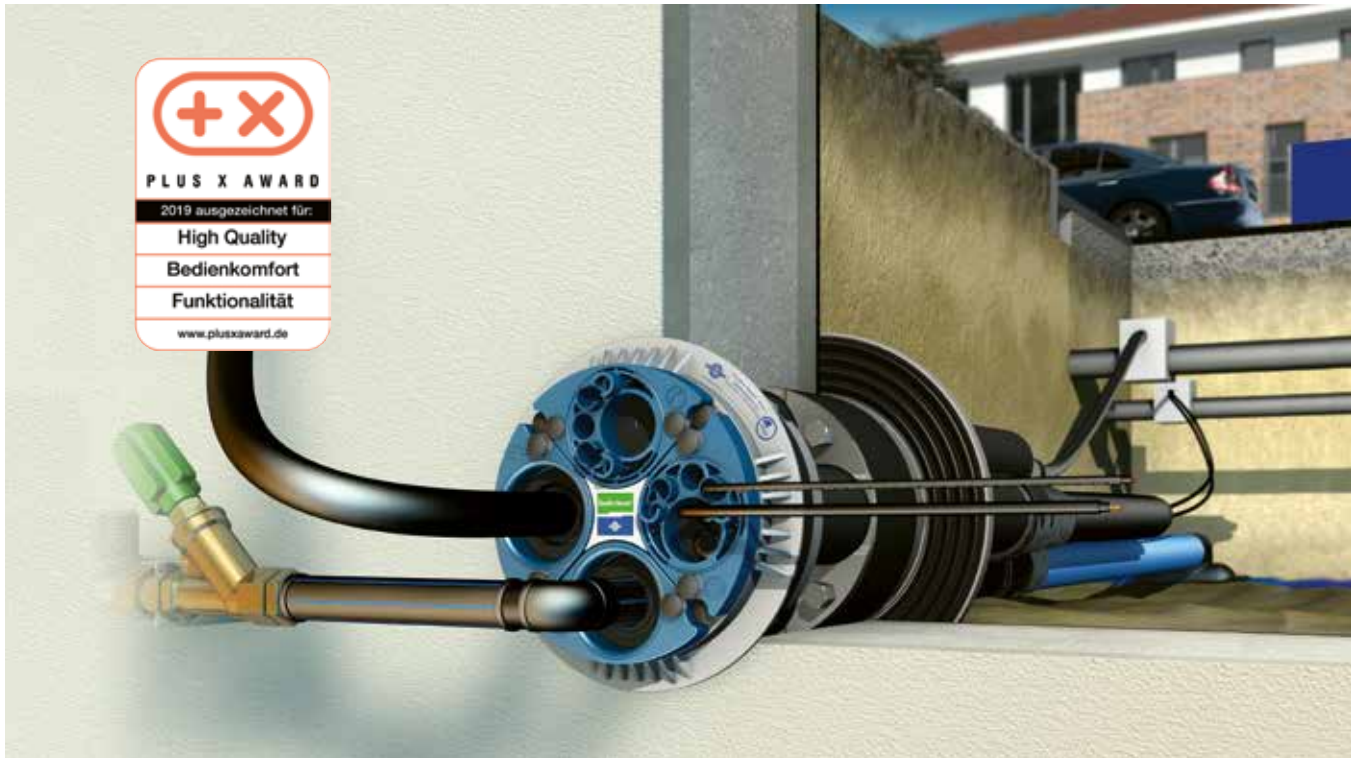

Quadro-Sicura® Bauherrenpaket- Mehrsparte **All inclusive**

FÜR GEBÄUDE MIT KELLER

Alles drin, alles dran: Ihre Rundumsorglos-Lösung!

ANWENDUNG

Beidseitig abdichtende Mehrsparten-Hauseinführung.
Mit zusätzlichem Dichtflansch nach DIN 18533 auf der Wandaußenseite zur Abdichtung von Hautabdichtungen (Schwarze Wanne). Einsatz in bauseitiges Futterrohr oder WU-Betonkernbohrung (Weiße Wanne). Auch geeignet für Doppel-/Elementwände!

Für die Gewerke Wasser, Strom und Telekommunikation.
Komplett mit erforderlichem Zubehör ausgestattet.

Ein erforderliches Gas-Anschlussset kann kostenlos nachbestellt werden.

PRODUKTVORTEILE

- DVGW-zugelassene Produkte nach VP 601 (B1)
- alle Gewerke mit gas- und druckwasserdichten Blindstopfen vorbelegt und vormontiert
- Geprüfte Gas- und Druckwasserdichtigkeit gem. DIN 18322
- das Dichtungssystem ist als „radondicht“ zertifiziert
- kompakte und platzsparende Installation der Haus- und Netzanschlüsse und dazugehöriger Anschlusseinrichtungen
- flexible Belegung der einzelnen Sparten möglich
- späteres Auswechseln der Leitungen möglich (Relining)*
- Versorgungsleitungen können unabhängig vom Baufortschritt eingeführt werden*
- Universalabdichtung für alle gängigen Leitungsdurchmesser
- Außenabdichtung mit ITL-System für optimalen Anpressdruck

* Bei Anschluss von Mantelrohren, optionales Zubehör

KOMPONENTEN/LIEFERUMFANG

1x Quadro-Secura® Nova 1/breit

inkl. der vormontierten Gewerkeabdichtungen:

Wasser: AD 32, 40, 50 mm

Strom: AD 26 – 36 mm

Telekomm.: Bis 7 Leitungen mit 2 x 5 – 7 mm,
3 x 7 – 13 mm, 1 x 14 – 18 mm
und 1 x 19 – 22 mm

Blindgewerk: mit optionaler Belegungsmöglichkeit

Kernbohrungs-/Futterrohrdurchmesser: 199 – 203 mm

Wandstärke: 190 – 550 mm

25 Jahre
Garantie

Quadro-Secura® Nova 1/breit
mit breiter Außenabdichtung

1x Greitmittel (2780)