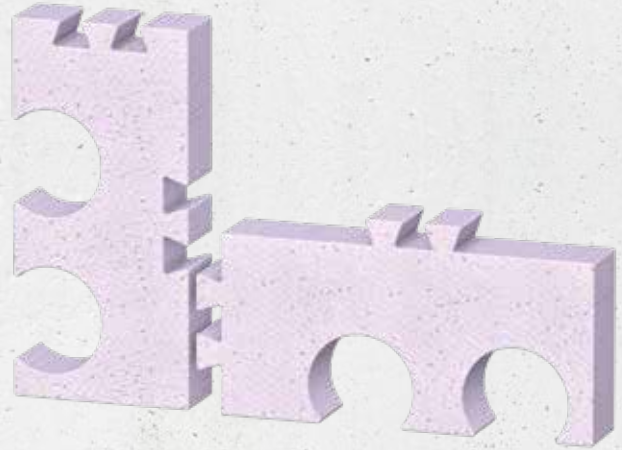

Abstandshalter Nova R

für nichtunterkellerte Gebäude

- Verbindungselemente zur variablen Anordnung von Ein- und Mehrsparten-Hauseinführungen

PRODUKTVORTEILE

- Abstandshalter ermöglicht die variable Anordnung der Hauseinführungen Quadro-Sicura® Nova R1 bis R4
- Hauseinführungen können entsprechend des jeweiligen Grundrisskonzeptes positioniert werden
- Anordnung kann parallel zueinander, in Längsrichtung oder über Eck erfolgen

TECHNISCHE DETAILS

- Werkstoff: Styrodur EPS

Typ	Artikelnummer
Abstandshalter Nova R	2990 702 000 0 0

Anordnungsbeispiele