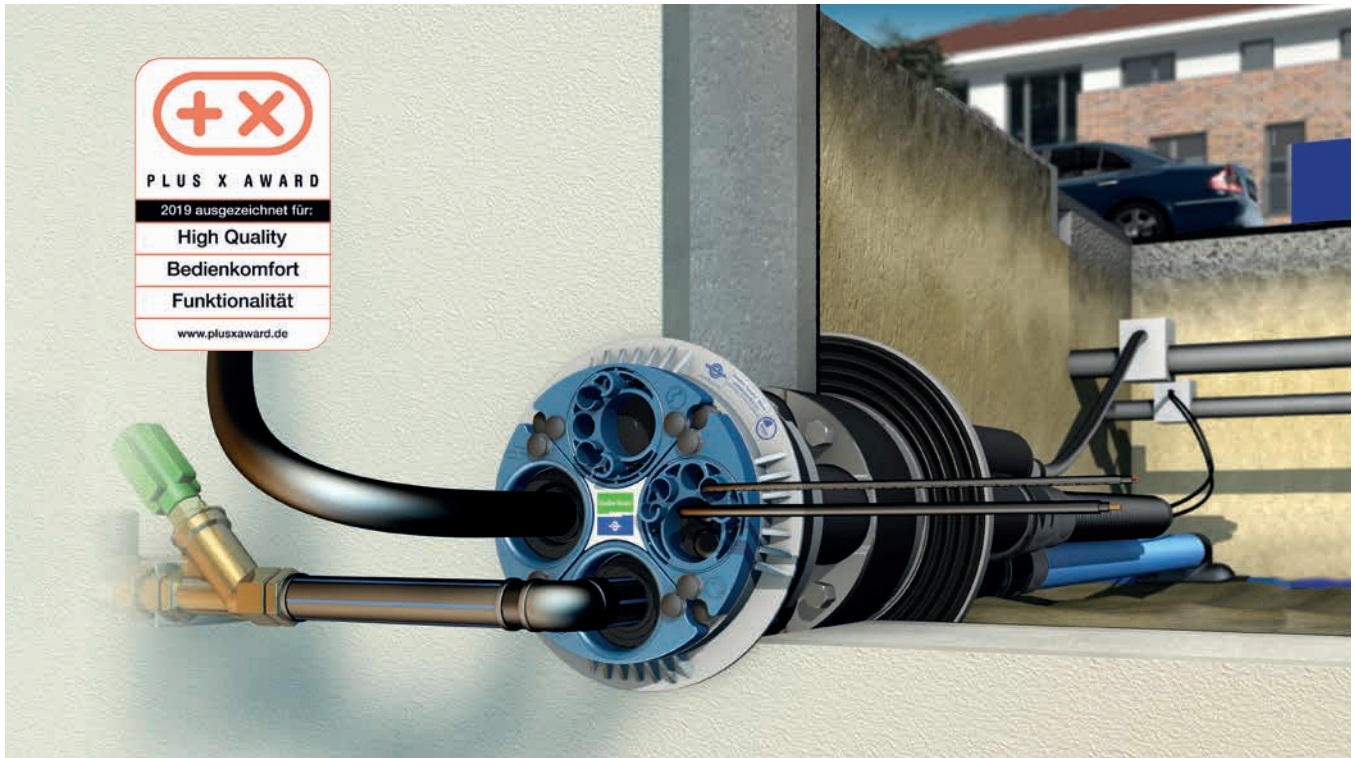

Quadro-Sicura® Bauherrenpaket- Mehrsparte **All inclusive**

FÜR GEBÄUDE MIT KELLER

Alles drin, alles dran: Ihre Rundumsorglos-Lösung!

ANWENDUNG

Beidseitig abdichtende Mehrsparten-Hauseinführung.
Mit zusätzlichem Dichtflansch nach DIN 18533 auf der
Wandaußenseite zur Abdichtung von Hautabdichtungen
(Schwarze Wanne). Einsatz in bauseitiges Futterrohr oder
WU-Betonkernbohrung (Weiße Wanne). Auch geeignet für
Doppel-/Elementwände!

PRODUKTVORTEILE

- DVGW-zugelassene Produkte nach VP 601 (B1)
- alle Gewerke mit gas- und druckwasserdichten Blindstopfen vorbelegt und vormontiert
- Geprüfte Gas- und Druckwasserdichtigkeit gem. DIN 18322
- das Dichtungssystem ist als „radondicht“ zertifiziert
- kompakte und platzsparende Installation der Haus- und Netzanschlüsse und dazugehöriger Anschlusseinrichtungen
- flexible Belegung der einzelnen Sparten möglich
- späteres Auswechseln der Leitungen möglich (Relining)*
- Versorgungsleitungen können unabhängig vom Baufortschritt eingeführt werden*
- Universalabdichtung für alle gängigen Leitungsdurchmesser
- Außenabdichtung mit ITL-System für optimalen Anpressdruck

* Bei Anschluss von Mantelrohren, optionales Zubehör

KOMPONENTEN/LIEFERUMFANG

1x Quadro-Sicura® Nova 1/breit

inkl. der vormontierten Gewerkeabdichtungen:

Wasser: AD 32, 40, 50 mm

Strom: AD 25 – 53 mm

Telekomm.: Bis 7 Leitungen mit 2 x 5 – 7 mm,
4 x 7 – 13 mm, 1 x 13 – 21 mm

Blindgewerk: mit optionaler Belegungsmöglichkeit

Kernbohrungs-/Futterrohrdurchmesser: 199 – 203 mm

Wandstärke: 190 – 550 mm

25 Jahre
Garantie

Quadro-Sicura® Nova 1/breit
mit breiter Außenabdichtung

1x Gleitmittel (2780)